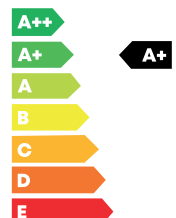

DISC PENDANT

ALGEMEEN

DISC PENDANT
Artikel nummer: 10202650
Categorie: hanglamp
Lichtbron: LED
Garantie: 5 jaar

AFMETINGEN

Lengte: -
Breedte: -
Hoogte: 36 mm
Diameter: 200 mm
Totale hoogte: -
Inbouw diepte: -

ELEKTRONICA

Spanning: 12 V AC
Vermogen: 3.0 Watt
VA: 4.90
Powerfactor: 0.59
Lichtbron: 48x SMD 0,06W
Levensduur: 25.000 uur
Energie label: A+
Dimbaar: nee
Lengte van kabel: 220 cm

LICHT SPECIFICATIE

Kleurtemperatuur: 2900 K
CRI (RA): 98
Lichtsterkte: 67,80 Cd
Lichthoek 0-180: 111°
Lichthoek 90-270: 111°
Netto lichtstroom: 196 lumen
Specifieke lichtstroom: 65 lumen/Watt

MATERIAAL

Ring / Plaat: -
Lens: polycarbonaat
Behuizing: Aluminium
Easy lock inclusief
Bevestigingsmateriaal inclusief

BESCHIKBARE KLEUR

■ Black

BESCHERMINGSKLASSE

IP: 55

Lichtafstand		Lichtcirkel 0-180°		Lichtcirkel 90-270°		Verlichtingssterkte [lux]
[m]	[ft]	[m]	[ft]	[m]	[ft]	
0.75	2.46	2.18	7.16	2.18	7.16	120.5
1.50	4.92	4.37	14.32	4.37	14.32	30.1
2.25	7.38	6.55	21.48	6.55	21.48	13.4
3.00	9.84	8.73	28.64	8.73	28.64	7.5
3.75	12.30	10.91	35.80	10.91	35.80	4.8
4.50	14.76	13.10	42.96	13.10	42.96	3.3
1.0	3.28	2.91	9.55	2.91	9.55	67.8

in-lite®

12 volt