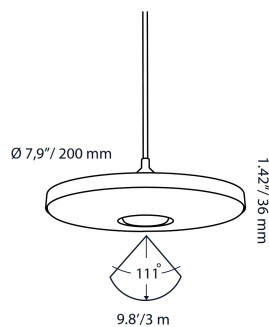

DISC PENDANT

ALGEMEEN

DISC PENDANT
Artikel nummer: 10202650
Categorie: hanglamp
Lichtbron: LED
Garantie: 5 jaar

AFMETINGEN

Lengte: -
Breedte: -
Hoogte: 36 mm
Diameter: 200 mm
Totale hoogte: -
Inbouw diepte: -

ELEKTRONICA

Spanning: 12 V AC
Vermogen: 3.0 Watt
VA: 4.90
Powerfactor: 0.59
Lichtbron: 48x SMD 0,06W
Levensduur: 25.000 uur
Energie label: A+
Dimbaar: nee
Lengte van kabel: 220 cm

LICHT SPECIFICATIE

Kleurtemperatuur: 2900 K
CRI (RA): 98
Lichtsterkte: 67,80 Cd
Lichthoek 0-180: 111°
Lichthoek 90-270: 111°
Netto lichtstroom: 196 lumen
Specifieke lichtstroom: 65 lumen/Watt

MATERIAAL

Ring / Plaat: -
Lens: polycarbonaat
Behuizing: Aluminium
Easy lock inclusief
Bevestigingsmateriaal inclusief

BESCHIKBARE KLEUR

■ Black

BESCHERMINGSKLASSE

IP: 55

Lichtafstand		Lichtcirkel 0-180°		Lichtcirkel 90-270°		Verlichtingssterkte [lux]
[m]	[ft]	[m]	[ft]	[m]	[ft]	
0.75	2.46	2.18	7.16	2.18	7.16	120.5
1.50	4.92	4.37	14.32	4.37	14.32	30.1
2.25	7.38	6.55	21.48	6.55	21.48	13.4
3.00	9.84	8.73	28.64	8.73	28.64	7.5
3.75	12.30	10.91	35.80	10.91	35.80	4.8
4.50	14.76	13.10	42.96	13.10	42.96	3.3
1.0	3.28	2.91	9.55	2.91	9.55	67.8

in-lite®

12 volt