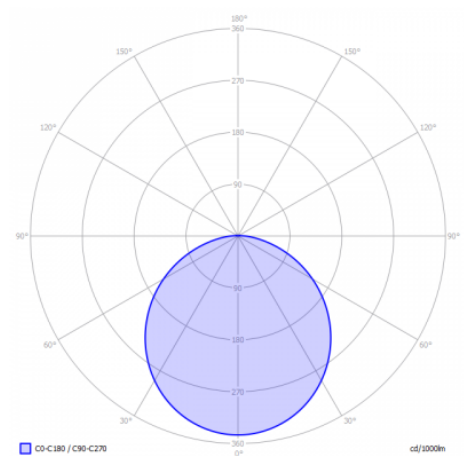

## AFMETINGEN

Lengte: -  
 Breedte: -  
 Hoogte: 36 mm  
 Diameter: 200 mm  
 Totale hoogte: -  
 Inbouw diepte: -

## LICHT SPECIFICATIE

Kleurtemperatuur: 2900 K  
 CRI (RA): 98  
 Lichtsterkte: 67,80 Cd  
 Lichthoek 0-180: 111°  
 Lichthoek 90-270: 111°  
 Netto lichtstroom: 196 lumen  
 Specifieke lichtstroom: 65 lumen/Watt

## BESCHERMINGSKLASSE

IP: 55

Lichtafstand		Lichtcirkel 0-180°		Lichtcirkel 90-270°		Verlichtingssterkte [lux]
[m]	[ft]	[m]	[ft]	[m]	[ft]	
0.75	2.46	2.18	7.16	2.18	7.16	120.5
1.50	4.92	4.37	14.32	4.37	14.32	30.1
2.25	7.38	6.55	21.48	6.55	21.48	13.4
3.00	9.84	8.73	28.64	8.73	28.64	7.5
3.75	12.30	10.91	35.80	10.91	35.80	4.8
4.50	14.76	13.10	42.96	13.10	42.96	3.3
1.0	3.28	2.91	9.55	2.91	9.55	67.8